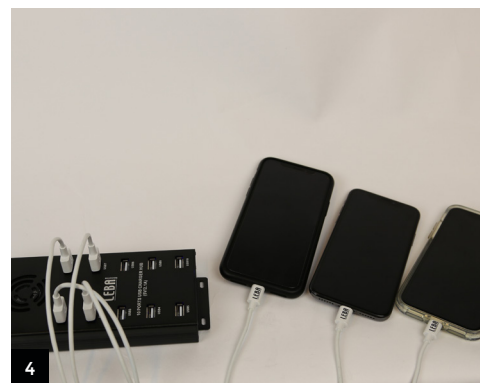

NoteSync USB A peut être intégré dans un grand nombre de nos produits, par exemple dans certains NoteCases et NoteCarts.

NoteSync USB A 10

SOLUTIONS

- Conçues pour synchroniser et recharger des appareils via USB A tels que des tablettes, des iPads et autres appareils munis d'une prise USB A.
- NoteCharge peut être utilisé séparément ou intégré à certains de nos produits NoteCase, et NoteCart.
- Le chargement se produit simultanément avec 2,1 ampères par port.
- NoteCharge est doté d'un fusible intégré de manière à ce qu'il ne surchauffe pas inutilement.

APPAREILS

Tablettes, iPads et appareils similaires avec prise USB A.

EN OPTION

Câbles (voir options)

RÉFÉRENCE

NoteSync USB A 10
Réf. NSYNC-U10-SC

1. NoteSync avec 10 prises USB A.
2. Arrière de NoteSync avec interrupteur marche/arrêt.
3. NoteSync avec chargement de tablettes (câbles non inclus).
4. NoteSync avec chargement de téléphones mobiles (câbles non inclus).
5. NoteSync avec voyants à LED.

leba-innovation.com

NoteSync 10 ports USB-A

Spécifications techniques

DIMENSIONS EXTÉRIEURES		OPTIONS
Largeur	170 mm	
Profondeur	80,5 mm	
Hauteur	24 mm	
POIDS	0,3 kg	
CÂBLE DE RACCORDEMENT	Câble 1,80 m 10 A max. UE/ROYAUME-UNI	Câble extralong de 3 m
Câble de synchronisation	Câble USB-B à USB-A de 1,5 m inclus	
VENTILATION	Ventilateur actif intégré	
ÉLECTRONIQUE	Adaptateur intégré avec un total de 12 V - 10 A	
USB-A	10 ports 2,1 A, 5 V	
TEMOIN LED	Bleu	
TRANSFERT DE DONNÉES	Jusqu'à 480 Mbps	
SÉCURITÉ	Surintensité, surtension, protection contre les courts-circuits	
EMBALLAGE	270 x 190 x 47 mm	
POIDS DU COLIS	1,1 kg	
MISE AU REBUT	Selon réglementation locale	