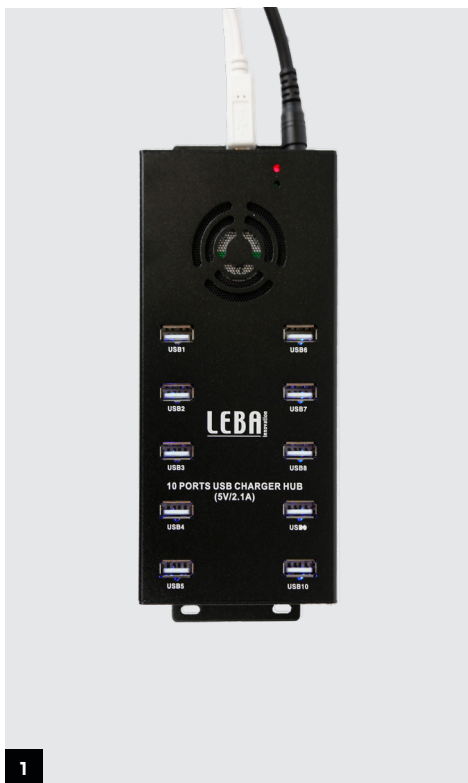

NoteSync USB A 10

NoteSync est une solution de synchronisation et de chargement avec 10 prises.

NoteSync peut synchroniser, charger et prendre en charge jusqu'à 10 appareils USB simultanément. Le chargement s'effectue avec une vitesse maximale, ce qui garantit une charge rapide et protège la batterie de l'appareil.

NoteSync USB A peut être intégré dans un grand nombre de nos produits, par exemple dans certains NoteCases et NoteCarts.

NoteSync USB A 10

SOLUTIONS

- Conçues pour synchroniser et recharger des appareils via USB A tels que des tablettes, des iPads et autres appareils munis d'une prise USB A.
- NoteCharge peut être utilisé séparément ou intégré à certains de nos produits NoteCase, et NoteCart.
- Le chargement se produit simultanément avec 2,1 ampères par port.
- NoteCharge est doté d'un fusible intégré de manière à ce qu'il ne surchauffe pas inutilement.

APPAREILS

Tablettes, iPads et appareils similaires avec prise USB A.

EN OPTION

Câbles (voir options)

RÉFÉRENCE

NoteSync USB A 10
Réf. NSYNC-U10-SC

1. NoteSync avec 10 prises USB A.
2. Arrière de NoteSync avec interrupteur marche/arrêt.
3. NoteSync avec chargement de tablettes (câbles non inclus).
4. NoteSync avec chargement de téléphones mobiles (câbles non inclus).
5. NoteSync avec voyants à LED.

leba-innovation.com

NoteSync 10 ports USB-A

Spécifications techniques

DIMENSIONS EXTÉRIEURES		OPTIONS
Largeur	170 mm	
Profondeur	80,5 mm	
Hauteur	24 mm	
POIDS	0,3 kg	
CÂBLE DE RACCORDEMENT	Câble 1,80 m 10 A max. UE/ROYAUME-UNI	Câble extralong de 3 m
Câble de synchronisation	Câble USB-B à USB-A de 1,5 m inclus	
VENTILATION	Ventilateur actif intégré	
ÉLECTRONIQUE	Adaptateur intégré avec un total de 12 V - 10 A	
USB-A	10 ports 2,1 A, 5 V	
TEMOIN LED	Bleu	
TRANSFERT DE DONNÉES	Jusqu'à 480 Mbps	
SÉCURITÉ	Surintensité, surtension, protection contre les courts-circuits	
EMBALLAGE	270 x 190 x 47 mm	
POIDS DU COLIS	1,1 kg	
MISE AU REBUT	Selon réglementation locale	