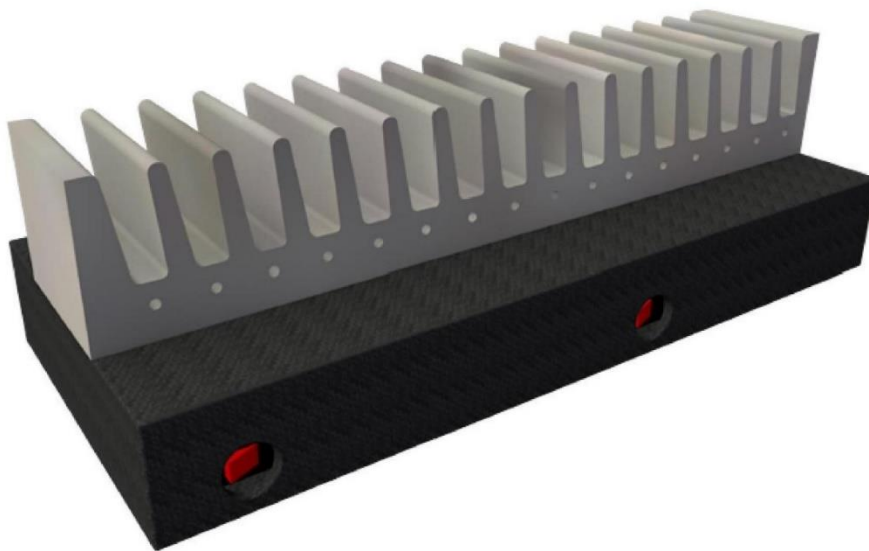

*Inzet organizer voor laptops,
Chromebooks en tablets*

“MIKE”

LEBA

BENELUX

CHARGE IT, STORE IT, MANAGE IT

Organizer “Mike” is een opberg en oplaadunit die je makkelijk in een bestaande kast kunt plaatsen of gewoon ergens neer kunt zetten. De unit bestaat uit een onderkast voor de elektra, waarin 2 x 8-delige contactdozen zijn gemonteerd. De aan/uitschakelaars van de contactdozen kunnen middels twee schakelaars aan de voorzijde worden bediend.

De stroomkabels en de powersupplies zijn nu onzichtbaar weggewerkt in de kast en ontstaat een net en overzichtelijk geheel.

Op de kast zit een 16 delig foamblok gemonteerd om de devices netje te kunnen plaatsen. Het foam is voorzien van een geïntegreerde kabeldoorvoer, zodat er geen losse kabels los slingeren.

Formaat kast

Breed : 99cm

Hoogte kast : 13cm

Hoogte Foam : 16cm

Totale hoogte : 29cm

Diep : 38cm

Leba Benelux BV

Poort van Midden Gelderland blauw 3b